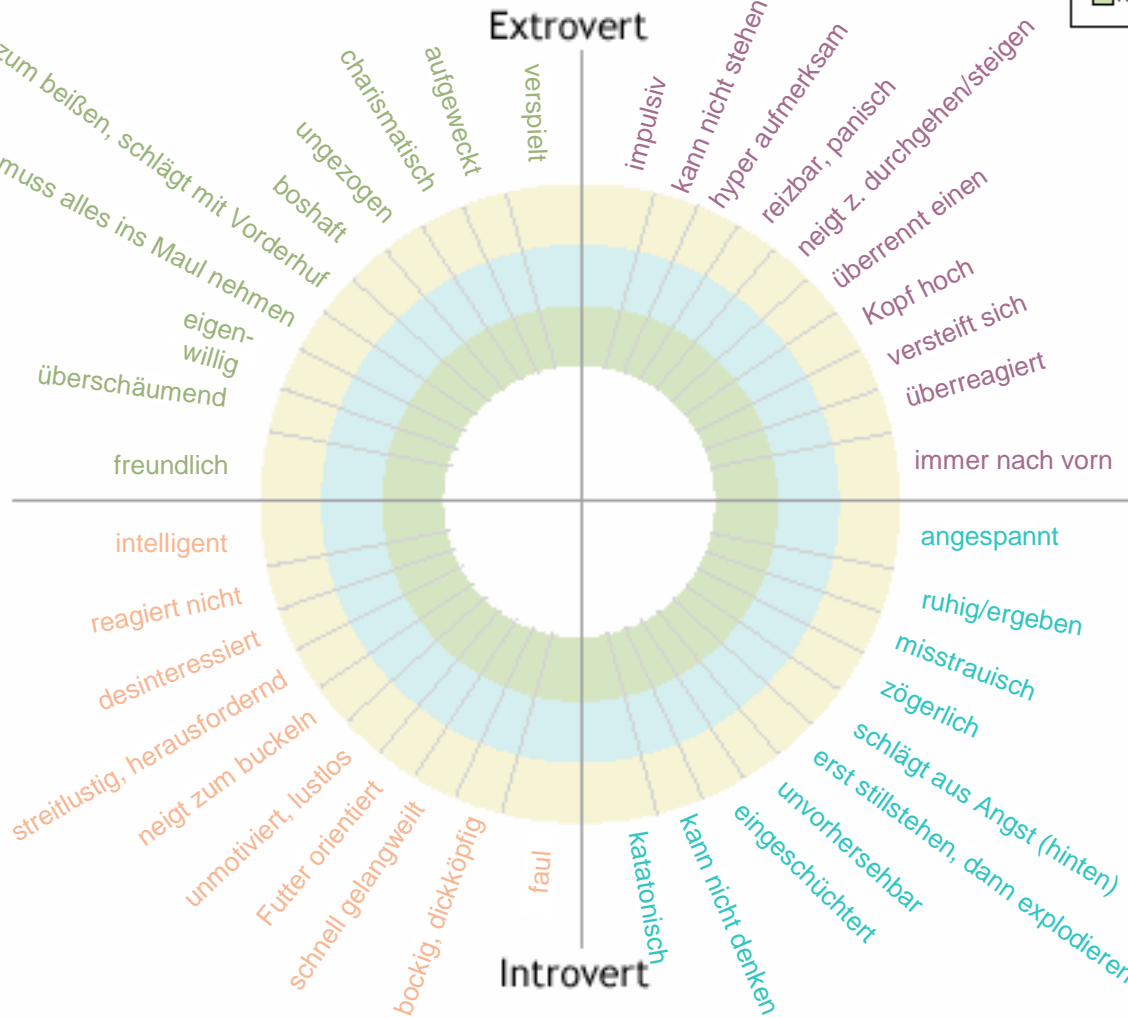

# Parelli Horsenality™ Profile

NAME: \_\_\_\_\_

DATE: \_\_\_\_\_

hoch im Blut  mehr „go“  schnell  neigt zum Wegrennen

<input type="checkbox"/> mild	<input type="checkbox"/> moderate	<input type="checkbox"/> extreme
-------------------------------	-----------------------------------	----------------------------------

LB  
EXTROVERT

## Left Brain

- dominant
- aufdringlich
- tolerant
- sorglos
- selbstsicher
- neugierig

LB  
INTROVERT

RB  
EXTROVERT

## Right Brain

- ängstlich/nervös
- defensiv
- reagierend
- emotional aufgeladen
- unsicher
- scheut häufig

RB  
INTROVERT

wenig Energie  mehr „ho“  langsam  neigt zum Stehen bleiben